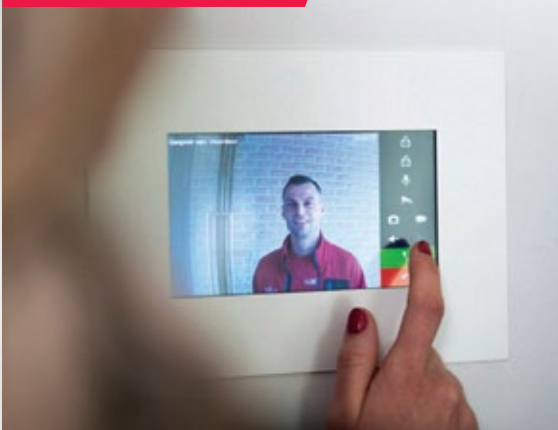

SLIM SLEUTELBEHEER

Wie reed laatst met die wagen? - Waar is die sleutel gebleven? Huiver je van deze vragen omdat het onmogelijk te achterhalen is wie toen de sleutel had? Met LUCO intelligent sleutelbeheer behoort die onduidelijkheid tot het verleden. Verbind groepen en gebruikers aan sleutelhangers in een gebruiksvriendelijke interface met overzichtelijke meldingen en rapportering. Wij bekijken samen welke opstelling het beste aansluit op jouw noden en wensen en zorgen voor de installatie.

TOEGANGSCONTROLE

Om op eenvoudige wijze te beheren wie waar en wanneer toegang heeft tot jouw gebouw biedt LUCO toegangscontrole het antwoord. Kies je voor een kwalitatief systeem dat de belangrijkste functionaliteiten biedt of ga je voor de high end oplossing voor het beheren van mensenstromen in en om het gebouw, het toekennen van rechten, rapportering en meer? Wij bekijken samen welk systeem het beste aansluit op jouw noden en wensen en zorgen voor de installatie.

VIDEOFONIE

Mis geen enkele bezoeker en weet wie aan je deur staat ook al ben je niet op kantoor. Met een LUCO videofonie systeem kan je met de bezoeker communiceren vóór je de deur opent en in combinatie met toegangscontrole de deur vanop afstand openen. Voor extra veiligheid kan de LUCO videofonie in je LUCO camerabewaking geïntegreerd worden. Wij werken op maat van jouw wensen een systeem uit en zorgen voor de installatie.