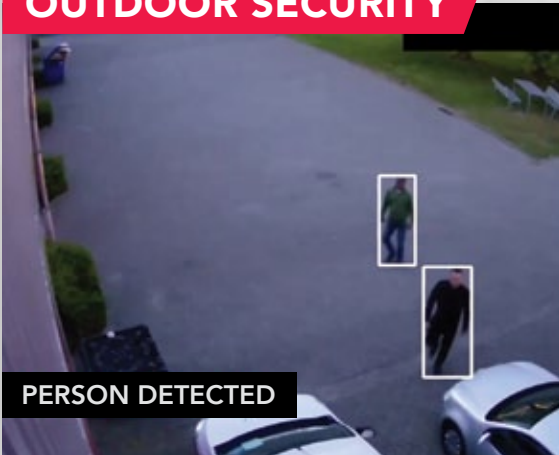

Richard Sterkmans | richard@luco.be | T 0487 30 26 60

INBRAAKDETECTIE

Sluit 's avonds met de gemoedsrust af. Je LUCO inbraakdetectie houdt jouw gebouw in het oog en laat weten als er onverwachte activiteit is. Verkies je een bedraad of draadloze installatie? Wij werken een sluitend concept voor je uit en verzorgen de installatie ervan.

CAMERABEWAKING

Camerabewaking geeft de gerustheid dat er een permanent toezicht is op jouw gebouw. Naast detectie kan een LUCO camerasysteem ook een overzicht bieden van wat er rondom het gebouw gebeurt, helpen bij het herkennen van individuen en het duidelijk identificeren van personen. Handig voor wanneer je 's avonds een melding ontvangt. Wij overlopen samen jouw noden en wensen, stellen een plan op en zorgen voor de installatie.

OUTDOOR SECURITY

Een werf of terrein te beveiligen? LUCO maakt er licht werk van. Zij het met mobiele masten en AI gestuurde camerabewaking of een andere combinatie uit ons breed beveiligingsaanbod. Vertrouw op onze ervaring. Samen werken wij een oplossing op maat uit die perfect aansluit bij jouw noden en wensen en zorgen voor de installatie.